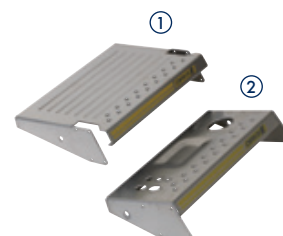

Glasvezel plukladderop

Type	Bestelnummer
Ongecoat	DKPD0068

V-blok aanlegrubber

Type	Bestelnummer
	HCVB0000

Bovenkap plukladder

Type	Bestelnummer
Ongecoat	DKAB6074

Spreidbeveiligingsband (ongecoat)

Type	Bestelnummer
-	DKSB0056
-	DKSB0078

Scharnierelement (ongecoat)

Type	Bestelnummer
68.0	DKRS0347

Trapdoppen en sloffen

Type	Bestelnummer
① Slof 80	DKTS0080
② Dop 50	DKTD0050

Trapscharnier

Type	Bestelnummer
	DKTS0000

Spreidschaar bordes/schaartrap

Type	Bestelnummer
2 treden	DKBS0001
3-6 treden	DKBS0002
7-10 treden	DKBS0003
11-14 treden	DKBS0004

Bordessen

Type	Bestelnummer
① Bordestrap	DKBB0000
② Schaartrap	DKBS0000

Spreidschaar dubbele trap

Type	Bestelnummer
2 treden	DKDS0001
3-6 treden	DKDS0002
7-10 treden	DKDS0003
11-14 treden	DKDS0004