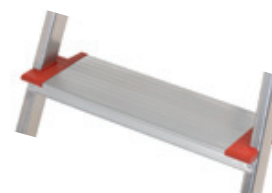

Haca V-blok aanlegrubber

Type	Bestelnummer
	HCVB0000

Dop Haca puntladder

Type	Bestelnummer
① Aluminium	HCAD0060
② Hout	HCHD0060

Dop Haca montagegrit

Type	Bestelnummer
	HCMD0000

Hailo set trapdoppen (4 stuks)

Type	Bestelnummer
-	HLTD0000

Hailo tredekapjes (2xL, 2xR)

Type	Bestelnummer
-	HLTK0000

Hailo kniebeugel

Type	Bestelnummer
-	HLRK0000

Hailo tredekapjes XXL

Type	Bestelnummer
-	HLTK0001

Hailo stabiliteitsbalk