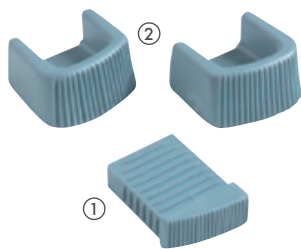

ONDERDELEN

Waku dop en slof

Type	Bestelnummer
① Binnendeel	WKLD0000
② Buitendeel	WKLS0000

Waku eindkappen

Type	Bestelnummer
① Met gleuf	WKKM0000
② Zonder gleuf	WKKZ0000

Waku sportgrendel

Type	Bestelnummer
Sportgrendel	WKSG0000

Waku scharnier en kern

Type	Bestelnummer
① Scharnier	WKSNO000
② Kern	WKSK0000

Waku verlengpoot

Type	Bestelnummer
Verlengpoot	WKBV0000

Waku kniebeugel

Type	Bestelnummer
Kniebeugel	WKKB0000

Doppen Little Jumbo

Type	Bestelnummer
① A2420	LJTD2420
② A2234	LJTD2234
③ A2302	LJTD2302
④ A0000	LJTD0000
⑤ A2359	LJTD2359

Haca reddingsplatform doppen en sloffen

Type	Bestelnummer
① Binnendeel	HCRD0000
② Buitendeel	HCRS0000

Haca V-blok aanlegrubber

Type	Bestelnummer
	HCVB0000

Dop Haca puntladder

Type	Bestelnummer
① Aluminium	HCAD0060
② Hout	HCHD0060

Dop Haca montagegrit

Type	Bestelnummer
	HCMD0000

Hailo set trapdoppen (4 stuks)