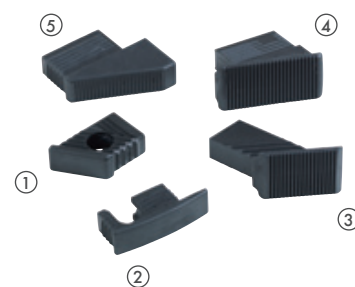

ONDERDELEN

Waku dop en slof

Type	Bestelnummer
① Binnendeel	WKLD0000
② Buitendeel	WKLS0000

Waku eindkappen

Type	Bestelnummer
① Met gleuf	WKKM0000
② Zonder gleuf	WKKZ0000

Waku sportgrendel

Type	Bestelnummer
Sportgrendel	WKSG0000

Waku scharnier en kern

Type	Bestelnummer
① Scharnier	WKSNO000
② Kern	WKSK0000

Waku verlengpoot

Type	Bestelnummer
Verlengpoot	WKBV0000

Waku kniebeugel

Type	Bestelnummer
Kniebeugel	WKKB0000

Doppen Little Jumbo

Type	Bestelnummer
① A2420	LJTD2420
② A2234	LJTD2234
③ A2302	LJTD2302
④ A0000	LJTD0000
⑤ A2359	LJTD2359

Haca reddingsplatform doppen en sloffen

Type	Bestelnummer
① Binnendeel	HCRD0000
② Buitendeel	HCRS0000

Haca reddingsplatform sportgrendel

Type	Bestelnummer
Sportgrendel	HCSG0000

Haca reddingsplatform scharnier

Type	Bestelnummer
Scharnier	HCSN0000

Haca reddingsplatform toebehoren

Type	Bestelnummer
① Klittenband	HCKB0000
② Leuninggrendel	HCLG0000