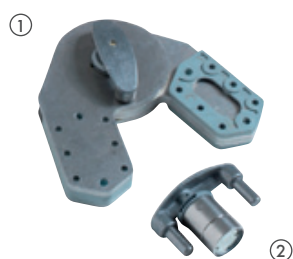

ONDERDELEN

Waku dop en slof

Type	Bestelnummer
① Binnendeel	WKLD0000
② Buitendeel	WKLS0000

Waku eindkappen

Type	Bestelnummer
① Met gleuf	WKKM0000
② Zonder gleuf	WKKZ0000

Waku sportgrendel

Type	Bestelnummer
Sportgrendel	WKSG0000

Waku scharnier en kern

Type	Bestelnummer
① Scharnier	WKSNO000
② Kern	WKSK0000

Waku verlengpoot

Type	Bestelnummer
Verlengpoot	WKBV0000

Waku kniebeugel

Type	Bestelnummer
Kniebeugel	WKKB0000

Doppen Little Jumbo

Type	Bestelnummer
① A2420	LJTD2420
② A2234	LJTD2234
③ A2302	LJTD2302
④ A0000	LJTD0000
⑤ A2359	LJTD2359

Haca reddingsplatform doppen en sloffen

Type	Bestelnummer
① Binnendeel	HCRD0000
② Buitendeel	HCRS0000

Haca reddingsplatform sportgrendel

Type	Bestelnummer
Sportgrendel	HCSG0000

Haca reddingsplatform scharnier

Type	Bestelnummer
Scharnier	HCSN0000

Haca reddingsplatform toebehoren

Type	Bestelnummer
① Klittenband	HCKB0000
② Leuninggrendel	HCLG0000