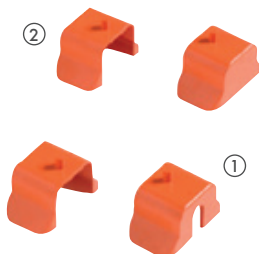

ONDERDELEN

Waku dop en slof

Type	Bestelnummer
① Binnendeel	WKLD0000
② Buitendeel	WKLS0000

Waku eindkappen

Type	Bestelnummer
① Met gleuf	WKKM0000
② Zonder gleuf	WKKZ0000

Waku sportgrendel

Type	Bestelnummer
Sportgrendel	WKSG0000

Waku scharnier en kern

Type	Bestelnummer
① Scharnier	WKSNO000
② Kern	WKSK0000

Waku verlengpoot

Type	Bestelnummer
Verlengpoot	WKBV0000

Waku kniebeugel

Type	Bestelnummer
Kniebeugel	WKKB0000

Doppen Little Jumbo

Type	Bestelnummer
① A2420	LJTD2420
② A2234	LJTD2234
③ A2302	LJTD2302
④ A0000	LJTD0000
⑤ A2359	LJTD2359

Haca reddingsplatform doppen en sloffen

Type	Bestelnummer
① Binnendeel	HCRD0000
② Buitendeel	HCRS0000

Haca V-blok aanlegrubber

Type	Bestelnummer
	HCVB0000

Dop Haca puntladder

Type	Bestelnummer
① Aluminium	HCAD0060
② Hout	HCHD0060

Dop Haca montagegrit

Type	Bestelnummer
	HCMD0000

Hailo set trapdoppen (4 stuks)