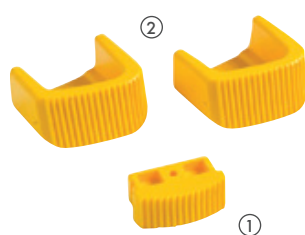

ONDERDELEN

Waku dop en slof

Type	Bestelnummer
① Binnendeel	WKLD0000
② Buitendeel	WKLS0000

Waku eindkappen

Type	Bestelnummer
① Met gleuf	WKKM0000
② Zonder gleuf	WKKZ0000

Waku sportgrendel

Type	Bestelnummer
Sportgrendel	WKSG0000

Waku scharnier en kern

Type	Bestelnummer
① Scharnier	WKSNO000
② Kern	WKSK0000

Waku verlengpoot

Type	Bestelnummer
Verlengpoot	WKBV0000

Waku kniebeugel

Type	Bestelnummer
Kniebeugel	WKKB0000

Doppen Little Jumbo

Type	Bestelnummer
① A2420	LJTD2420
② A2234	LJTD2234
③ A2302	LJTD2302
④ A0000	LJTD0000
⑤ A2359	LJTD2359

Haca reddingsplatform doppen en sloffen

Type	Bestelnummer
① Binnendeel	HCRD0000
② Buitendeel	HCRS0000

Haca V-blok aanlegrubber

Type	Bestelnummer
	HCVB0000

Dop Haca puntladder

Type	Bestelnummer
① Aluminium	HCAD0060
② Hout	HCHD0060

Dop Haca montagegrit

Type	Bestelnummer
	HCMD0000

Hailo set trapdoppen (4 stuks)