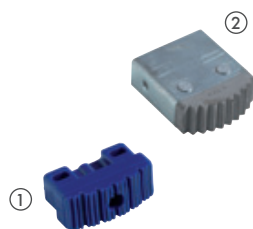

Type	Bestelnummer
① A2420	LJTD2420
② A2234	LJTD2234
③ A2302	LJTD2302
④ A0000	LJTD0000
⑤ A2359	LJTD2359

Haca reddingsplatform doppen en sloffen

Type	Bestelnummer
① Binnendeel	HCRD0000
② Buitendeel	HCRS0000

Haca reddingsplatform sportgrendel

Type	Bestelnummer
Sportgrendel	HCSG0000

Haca reddingsplatform scharnier

Type	Bestelnummer
Scharnier	HCSN0000

Haca reddingsplatform toebehoren

Type	Bestelnummer
① Klittenband	HCKB0000
② Leuninggrendel	HCLG0000

Haca V-blok aanlegrubber

Type	Bestelnummer
	HCVB0000

Dop Haca puntladder

Type	Bestelnummer
① Aluminium	HCAD0060
② Hout	HCHD0060

Dop Haca montagegrit

Type	Bestelnummer
	HCMD0000

Hailo set trapdoppen (4 stuks)