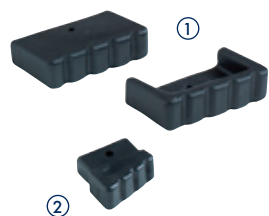

Rubberen latogen

Type	Bestelnummer
Grijs 68	DKGL0068
Grijs 77	DKGL0077
Grijs 85	DKGL0085
Zwart 68	DKZL0068
Zwart 77	DKZL0077
Zwart 85	DKZL0085

Kunststof latoog / toprol

Type	Bestelnummer
68	DKKL0068
77	DKKL0077
85	DKKL0085

Glasvezel plukladderop

Type	Bestelnummer
Ongecoat	DKPD0068

V-blok aanlegrubber

Type	Bestelnummer
	HCVB0000

Bovenkap plukladder

Type	Bestelnummer
Ongecoat	DKAB6074

Spreidbeveiligingsband (ongecoat)

Type	Bestelnummer
-	DKSB0056
-	DKSB0078

Scharnierelement (ongecoat)

Type	Bestelnummer
68.0	DKRS0347

Trapdoppen en sloffen

Type	Bestelnummer
① Slof 80	DKTS0080
② Dop 50	DKTD0050

Trapscharnier

Type	Bestelnummer
	DKTS0000

Spreidschaar bordes/schaartrap