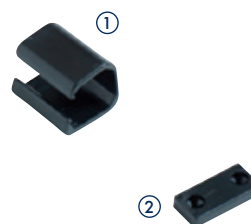

Type	Bestelnummer
2x6/7	DKSL0207
2x8/10	DKSL0210
2x12	DKSL0212
2x14	DKSL0214
3x6/7	DKSL0307
3x8/10	DKSL0310
3x12	DKSL0312
3x14	DKSL0314

Glijbeugel

Type	Bestelnummer
① Standaard	DKGB0000
② Trekladder	DKGB0001
③ A-stand pen	DKAP0000

Tuimelhaak optrekladder

Type	Bestelnummer
	DKTH0000

Touw en touwluslem

Type	Bestelnummer
14 mm zwart	DKTT0014
14 mm geel	DKTT1014
Touwluslem	DKTK0014

Kunststof geleiding

Type	Bestelnummer
① Sportgeleiding	DKSG1000
② Zijgeleiding	DKZG0000

Aluminium latoog

Type	Bestelnummer
① 68	DKLO0068
② 77	DKLO0077
③ 85	DKLO0085

Toprol los rond 100 mm

Type	Bestelnummer
① Standaard	DKST0100
② Glazenwasser	DKGT0100
③ Puntladder	DKPT0100
④ Brandweer	DKBT0100

Rubberen latogen

Type	Bestelnummer
Grijs 68	DKGL0068
Grijs 77	DKGL0077
Grijs 85	DKGL0085
Zwart 68	DKZL0068
Zwart 77	DKZL0077
Zwart 85	DKZL0085

Kunststof latoog / toprol

Type	Bestelnummer
68	DKKL0068
77	DKKL0077
85	DKKL0085