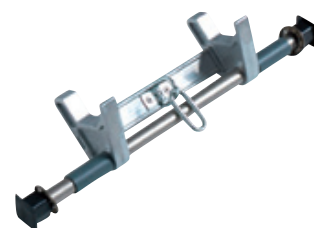

ONDERDELEN

Ladderdoppen en sloffen

Type	Bestelnummer
① Dop 68	DKLD0068
② Dop 77	DKLD0077
③ Dop 85	DKLD0085
④ Slof 77	DKLS0077

Opzethaken

Type	Bestelnummer
① Opzethaak	DKOH0000
② Borghaak	DKBH0000

Spreadschaar ladder

Type	Bestelnummer
2x6/7	DKSL0207
2x8/10	DKSL0210
2x12	DKSL0212
2x14	DKSL0214
3x6/7	DKSL0307
3x8/10	DKSL0310
3x12	DKSL0312
3x14	DKSL0314

Glijbeugel

Type	Bestelnummer
① Standaard	DKGB0000
② Trekladder	DKGB0001
③ A-stand pen	DKAP0000

Tuimelhaak optrekladder

Type	Bestelnummer
	DKTH0000

Touw en touwluslem

Type	Bestelnummer
14 mm zwart	DKTT0014
14 mm geel	DKTT1014
Touwluslem	DKTK0014

Kunststof geleiding

Type	Bestelnummer
① Sportgeleiding	DKSG1000
② Zijgeleiding	DKZG0000

Aluminium latoog

Type	Bestelnummer
① 68	DKLO0068
② 77	DKLO0077
③ 85	DKLO0085

Toprol los rond 100 mm

Type	Bestelnummer
① Standaard	DKST0100
② Glazenwasser	DKGT0100
③ Puntladder	DKPT0100
④ Brandweer	DKBT0100