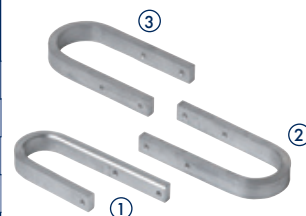

Type	Bestelnummer
2x6/7	DKSL0207
2x8/10	DKSL0210
2x12	DKSL0212
2x14	DKSL0214
3x6/7	DKSL0307
3x8/10	DKSL0310
3x12	DKSL0312
3x14	DKSL0314

Glijbeugel

Type	Bestelnummer
① Standaard	DKGB0000
② Trekladder	DKGB0001
③ A-stand pen	DKAP0000

Tuimelhaak optrekladder

Type	Bestelnummer
	DKTH0000

Touw en touwluslem

Type	Bestelnummer
14 mm zwart	DKTT0014
14 mm geel	DKTT1014
Touwluslem	DKTK0014

Kunststof geleiding

Type	Bestelnummer
① Sportgeleiding	DKSG1000
② Zijgeleiding	DKZG0000

Aluminium latoog

Type	Bestelnummer
① 68	DKLO0068
② 77	DKLO0077
③ 85	DKLO0085

Toprol los rond 100 mm

Type	Bestelnummer
① Standaard	DKST0100
② Glazenwasser	DKGT0100
③ Puntladder	DKPT0100
④ Brandweer	DKBT0100