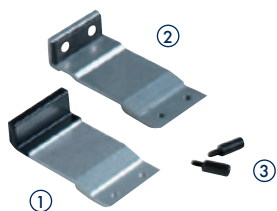

ONDERDELEN

Ladderdoppen en sloffen

Type	Bestelnummer
① Dop 68	DKLD0068
② Dop 77	DKLD0077
③ Dop 85	DKLD0085
④ Slof 77	DKLS0077

Opzethaken

Type	Bestelnummer
① Opzethaak	DKOH0000
② Borghaak	DKBH0000

Spreadschaar ladder

Type	Bestelnummer
2x6/7	DKSL0207
2x8/10	DKSL0210
2x12	DKSL0212
2x14	DKSL0214
3x6/7	DKSL0307
3x8/10	DKSL0310
3x12	DKSL0312
3x14	DKSL0314

Glijbeugel

Type	Bestelnummer
① Standaard	DKGB0000
② Trekladder	DKGB0001
③ A-stand pen	DKAP0000

Tuimelhaak optrekladder

Type	Bestelnummer
	DKTH0000

Touw en touwluslem

Type	Bestelnummer
14 mm zwart	DKTT0014
14 mm geel	DKTT1014
Touwluslem	DKTK0014

Kunststof geleiding

Type	Bestelnummer
① Sportgeleiding	DKSG1000
② Zijgeleiding	DKZG0000

Aluminium latoog

Type	Bestelnummer
① 68	DKLO0068
② 77	DKLO0077
③ 85	DKLO0085

Toprol los rond 100 mm

Type	Bestelnummer
① Standaard	DKST0100
② Glazenwasser	DKGT0100
③ Puntladder	DKPT0100
④ Brandweer	DKBT0100