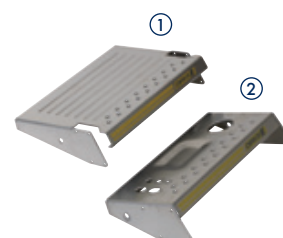

Glasvezel plukladderop

Type	Bestelnummer
Ongecoat	DKPD0068

V-blok aanlegrubber

Type	Bestelnummer
	HCVB0000

Bovenkap plukladder

Type	Bestelnummer
Ongecoat	DKAB6074

Spreidbeveiligingsband (ongecoat)

Type	Bestelnummer
-	DKSB0056
-	DKSB0078

Scharnierelement (ongecoat)

Type	Bestelnummer
68.0	DKRS0347

Trapdoppen en sloffen

Type	Bestelnummer
① Slof 80	DKTS0080
② Dop 50	DKTD0050

Trapscharnier

Type	Bestelnummer
	DKTS0000

Spreidschaar bordes/schaartrap

Type	Bestelnummer
2 treden	DKBS0001
3-6 treden	DKBS0002
7-10 treden	DKBS0003
11-14 treden	DKBS0004

Bordessen

Type	Bestelnummer
① Bordestrap	DKBB0000
② Schaartrap	DKBS0000

Spreidschaar dubbele trap

Type	Bestelnummer
2 treden	DKDS0001
3-6 treden	DKDS0002
7-10 treden	DKDS0003
11-14 treden	DKDS0004