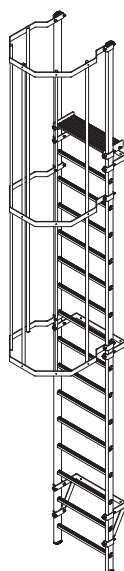

Specificaties

Ladderdoorloop	1.100 mm
Ladderbreedte	650 mm
Aanvang kooi	2.200 - 2.350 mm

Inclusief de benodigde muurbeugels

- Conform de huidige regelgeving mag de vrije ruimte tussen stavlak en de dakrand maximaal 75 mm zijn. Om aan deze eis te kunnen voldoen kan een ladder worden voorzien van:
 - Uitstapbordesje 200 mm, op gelijke hoogte met de dakrand
 - Een uitstapbordesje 400 mm, rustend op de dakrand. De ladder wordt in dit geval zwevend gemonteerd (vrij van de vloer). Bij gevelladders tot 2,00 meter zal in dit geval 1 van de muurbeugels worden vervangen door een uitgeschoorde muurbeugel.
- Bij de aanvraag/bestelling dient duidelijk te worden aangegeven of de gevel- of kooiladder afgesteund of zwevend wordt gemonteerd.
- Bij dakrandhoogtes boven de 10 meter is om iedere 6 meter een versprongen rustbordes verplicht.
- Kooiladders vrijopgelegd (geen montage aan de muur) kunnen geleverd worden tot een maximale overbruggingshoogte van 5,50 meter. In dit geval wordt de kooiladder gemaakt van verzwaarde profielen en geleverd inclusief railbetonpoeren.
- Desgewenst kunnen gevel- en kooiladders geanodiseerd of in (RAL) kleur worden geleverd.

Alle (meer)prijzen op aanvraag.

Aluminium Gevelladder

Bestelnummer	Hoogte	MB	KB
DKOG0000	Dirks ongec. gevelladder 0,0 - <1,0 mtr	2	0
DKOG0100	Dirks ongec. gevelladder 1,0 - <2,0 mtr	2	0
DKOG0200	Dirks ongec. gevelladder 2,0 - <2,5 mtr	3	0

Aluminium Kooiladder

Bestelnummer	Hoogte	MB	KB
DKOK0220	Dirks ongec. kooiladder 2,2 - <2,5 mtr	3	2
DKOK0250	Dirks ongec. kooiladder 2,5 - <4,0 mtr	3	3
DKOK0400	Dirks ongec. kooiladder 4,0 - <5,5 mtr	4	4
DKOK0550	Dirks ongec. kooiladder 5,5 - <6,0 mtr	4	5
DKOK0600	Dirks ongec. kooiladder 6,0 - <7,0 mtr	5	5
DKOK0700	Dirks ongec. kooiladder 7,0 - <8,0 mtr	5	6
DKOK0800	Dirks ongec. kooiladder 8,0 - <8,5 mtr	6	6
DKOK0850	Dirks ongec. kooiladder 8,5 - <9,8 mtr	6	7
DKOK1000	Dirks ongec. kooiladder 10,0 mtr	7	8