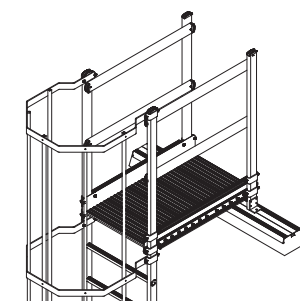

Boven 10 mtr. op aanvraag in verband met rustbordes.

TOEBEHOREN

Leuningen en toebehoren

Bestelnummer	Omschrijving
DKRL0150	Veiligheidsleuning 1,50 mtr. (recht model)
DKRL0200	Veiligheidsleuning 2,00 mtr. (recht model)
DKRL0400	Veiligheidsleuning 4,00 mtr. (recht model)
DKLL0150	Veiligheidsleuning 1,50 mtr. (L model)
DKLL0200	Veiligheidsleuning 2,00 mtr. (L model)
DKLL0400	Veiligheidsleuning 4,00 mtr. (L model)
DKIL0100	Inloop veiligheidsleuning 1,00 mtr
DKIL0150	Inloop veiligheidsleuning 1,50 mtr
DKIL0200	Inloop veiligheidsleuning 2,00 mtr
DKIL0400	Inloop veiligheidsleuning 4,00 mtr
DKOO0000	Uitstapleuning "Olifantenoer"
DKUB0000	Omega-U bevestiging
DKCO0000	Contraplaat Omegabeugel

DKRL

DKLL

DKIL

DKOO

Uitstap- & passage bordessen

Bestelnummer	Omschrijving
DKUB0200	Uitstapbordesje 200 mm
DKUB0400	Uitstapbordesje 400 mm
	Passage bordes 800 mm
	Passage bordes 1000 mm
	Passage bordes 1200 mm
	Passage bordes 1400 mm
	Passage bordes 1600 mm
	Passage bordes 1800 mm
DKKR0000	Kantelrustbordes
	Passage bordessen worden geleverd inclusief benodigde railbetonpoeren en exclusief eventuele afdalladder (vanaf 20 cm afdaalhoogte) of instelbare bordessteunen