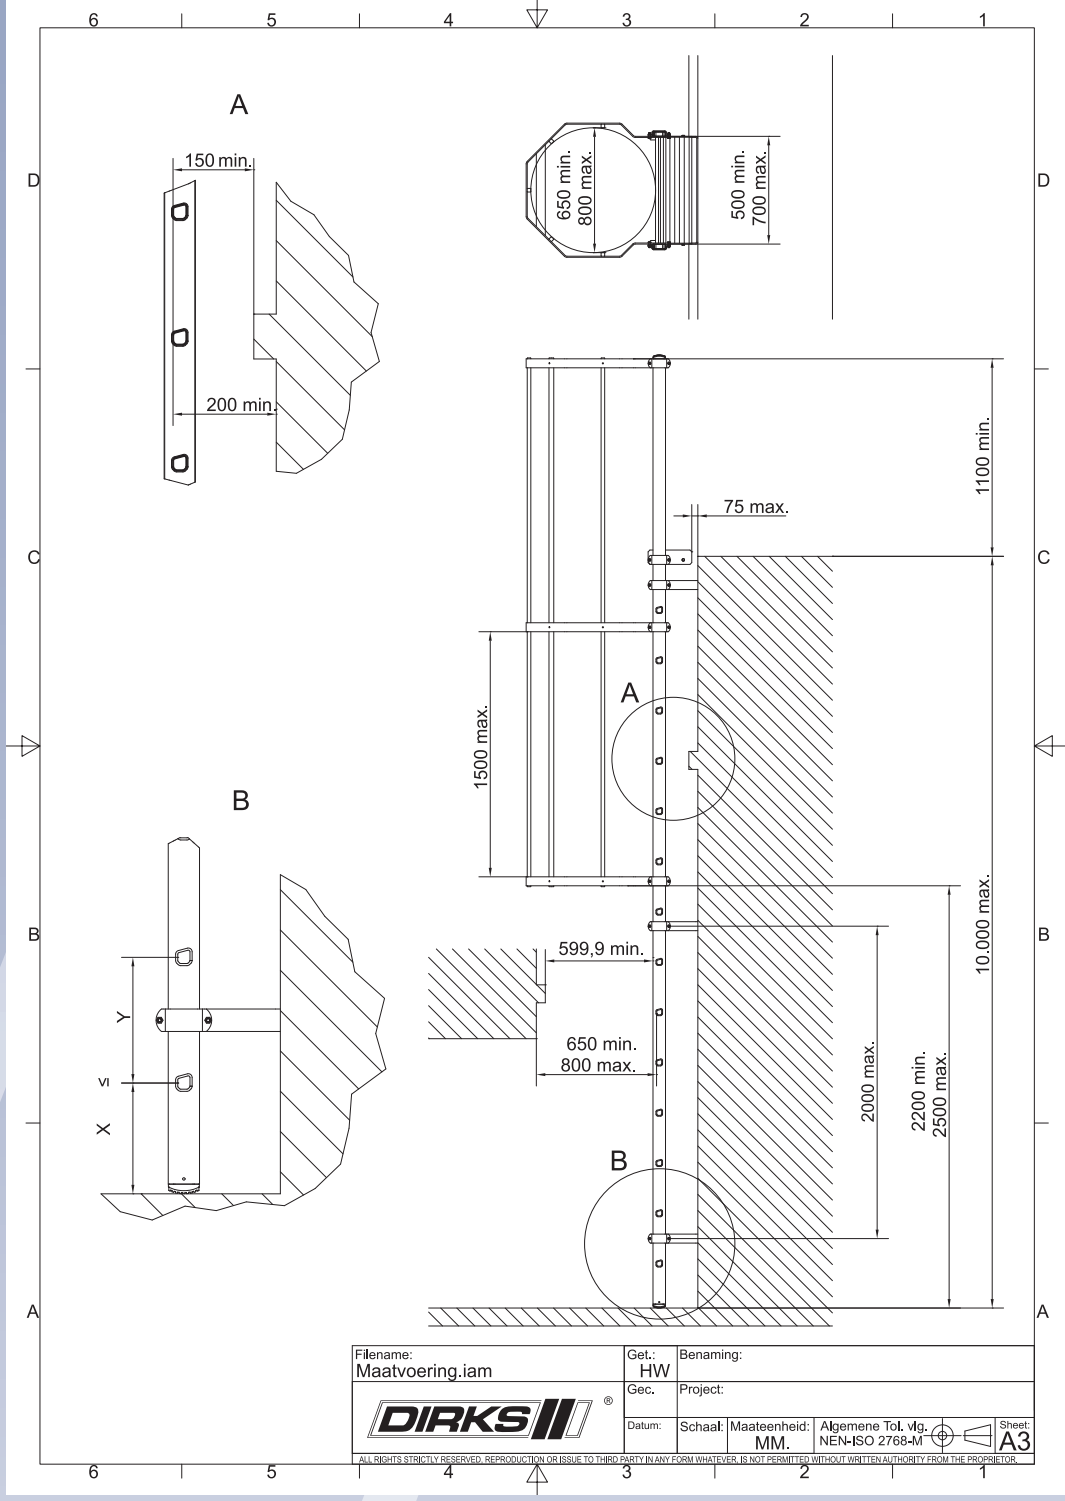

Maatvoering conform norm

Filename: Maatvoering.iam	Get.: HW	Benaming:	
	Gec.:	Project:	
	Datum:	Schaal:	Maateenheid: MM.
Algemene Tol. vlg. NEN-ISO 2768-M		Sheet: A3	

ALL RIGHTS STRICTLY RESERVED. REPRODUCTION OR ISSUE TO THIRD PARTY IN ANY FORM WHATSOEVER IS NOT PERMITTED WITHOUT WRITTEN AUTHORITY FROM THE PROPRIETOR.