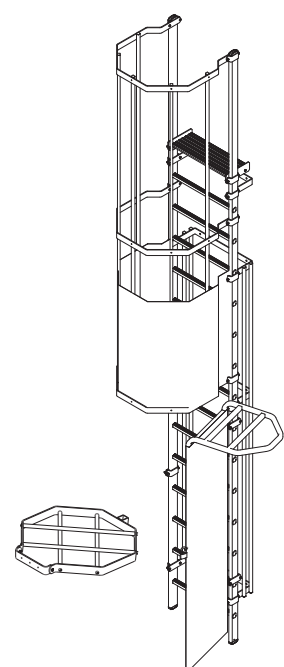

Aluminium Kooiladder

Bestelnummer	Hoogte	MB	KB
DKOK0220	Dirks ongec. kooiladder 2,2 - <2,5 mtr	3	2
DKOK0250	Dirks ongec. kooiladder 2,5 - <4,0 mtr	3	3
DKOK0400	Dirks ongec. kooiladder 4,0 - <5,5 mtr	4	4
DKOK0550	Dirks ongec. kooiladder 5,5 - <6,0 mtr	4	5
DKOK0600	Dirks ongec. kooiladder 6,0 - <7,0 mtr	5	5
DKOK0700	Dirks ongec. kooiladder 7,0 - <8,0 mtr	5	6
DKOK0800	Dirks ongec. kooiladder 8,0 - <8,5 mtr	6	6
DKOK0850	Dirks ongec. kooiladder 8,5 - <9,8 mtr	6	7
DKOK1000	Dirks ongec. kooiladder 10,0 mtr	7	8

Boven 10 mtr. op aanvraag in verband met rustbordes.

TOEBEHOREN

Leuningen en toebehoren

Bestelnummer	Omschrijving
DKRL0150	Veiligheidsleuning 1,50 mtr. (recht model)
DKRL0200	Veiligheidsleuning 2,00 mtr. (recht model)
DKRL0400	Veiligheidsleuning 4,00 mtr. (recht model)
DKLL0150	Veiligheidsleuning 1,50 mtr. (L model)
DKLL0200	Veiligheidsleuning 2,00 mtr. (L model)
DKLL0400	Veiligheidsleuning 4,00 mtr. (L model)
DKIL0100	Inloop veiligheidsleuning 1,00 mtr
DKIL0150	Inloop veiligheidsleuning 1,50 mtr
DKIL0200	Inloop veiligheidsleuning 2,00 mtr
DKIL0400	Inloop veiligheidsleuning 4,00 mtr
DKOO0000	Uitstapleuning "Olifantenoer"
DKUB0000	Omega-U bevestiging
DKCO0000	Contraplaat Omegabeugel

DKRL

DKLL

DKIL

DKOO

Uitstap- & passage bordessen

Bestelnummer	Omschrijving
DKUB0200	Uitstapbordesje 200 mm
DKUB0400	Uitstapbordesje 400 mm
	Passage bordes 800 mm
	Passage bordes 1000 mm
	Passage bordes 1200 mm
	Passage bordes 1400 mm
	Passage bordes 1600 mm
	Passage bordes 1800 mm
DKKR0000	Kantelrustbordes
	Passage bordessen worden geleverd inclusief benodigde railbetonpoeren en exclusief eventuele afdalladder (vanaf 20 cm afdaalhoogte) of instelbare bordessteunen

Maatvoering conform norm

Filename: Maatvoering.iam	Get.: HW	Benaming:	
	Gec.:	Project:	
	Datum:	Schaal:	Maateenheid: MM.
Algemene Tol. vlg. NEN-ISO 2768-M		Sheet: A3	

ALL RIGHTS STRICTLY RESERVED. REPRODUCTION OR ISSUE TO THIRD PARTY IN ANY FORM WHATSOEVER IS NOT PERMITTED WITHOUT WRITTEN AUTHORITY FROM THE PROPRIETOR.